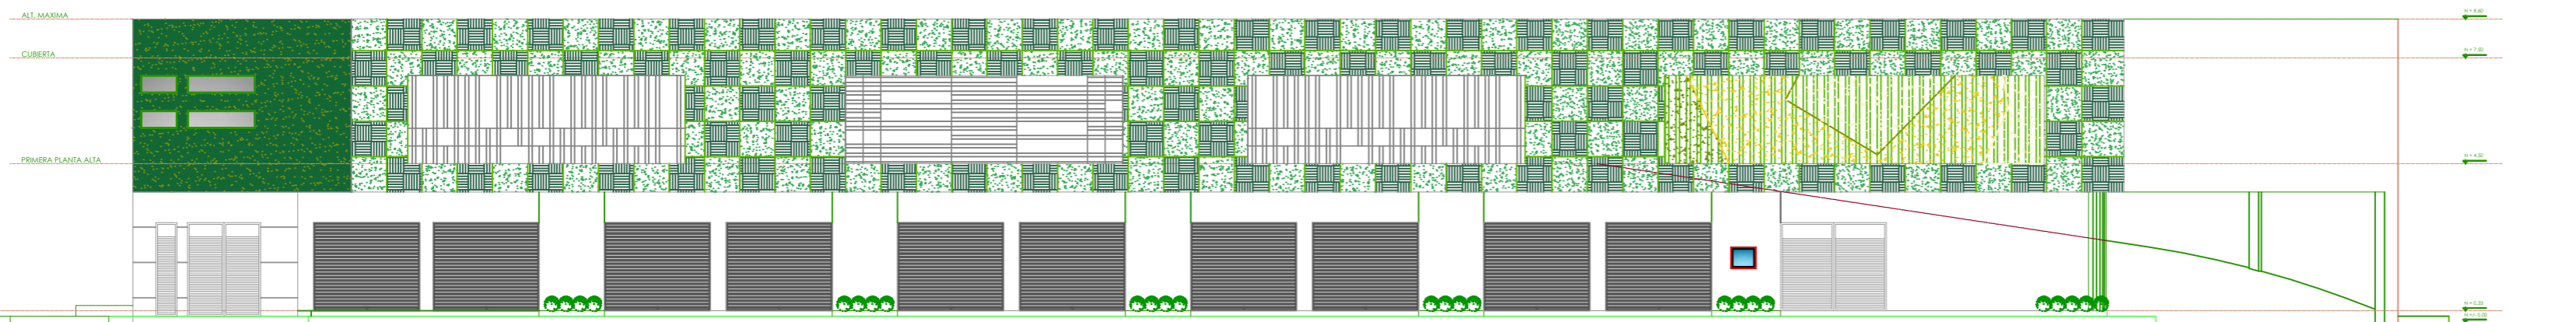

FACHADA FRONTAL AV. OLMEDO - CASONA PROP.
Esc.: 1:175