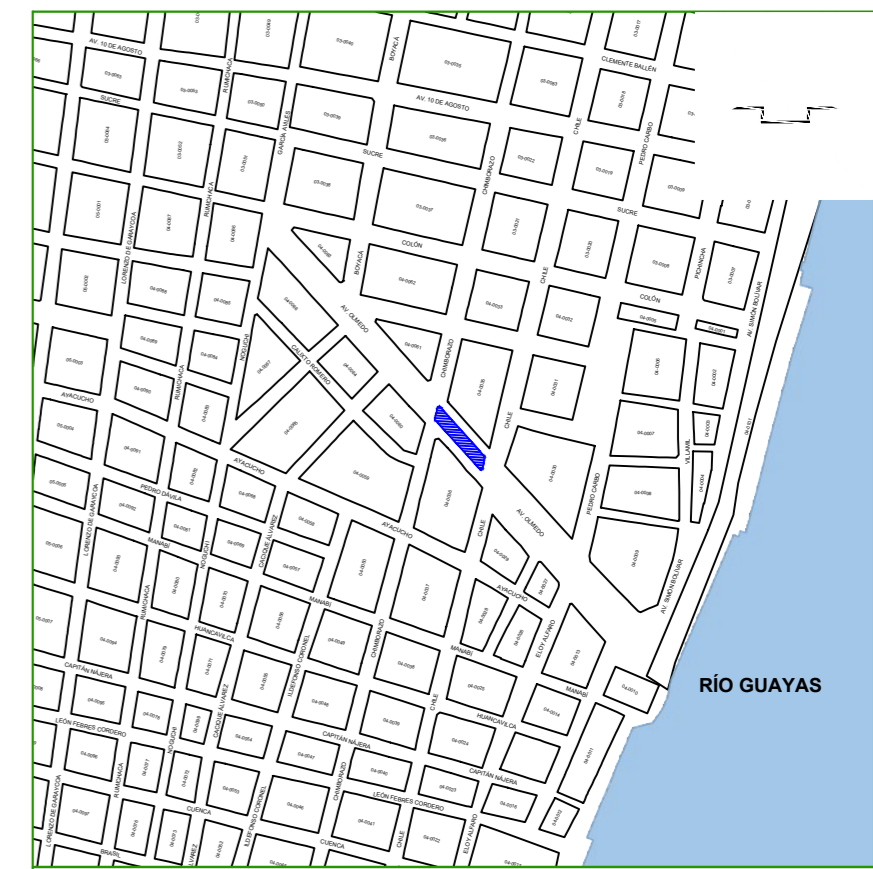

UBICACIÓN

PROVINCIA: GUAYAS
CANTÓN: GUAYAQUIL
SECTOR: 04
PARROQUIA: OLMEDO
CÓDIGO CAT: 04-0104-001

OBSERVACIONES:

ESPECIFICACIONES TÉCNICAS.-

MATERIALES:

- PILOTES BARRENADOS DE 280 Kg/cm² EN CIMENTACIÓN
- HORMIGON 280 Kg/cm² PARA LOSA
- PILARES HORMIGON 280 Kg/cm²
- VARILLAS DE 12mm EN PILARES REF.: 16 - 18 mm
- ENCEPADO - VIGAS DE AMARRE EN AMBOS SENTIDOS
- PINTURA ELASTOMERICA PARA FACHADA PRINCIPAL
- PIEL DE ESTRUCTURA ALUMINO - VIDRIO TEMPLADO
- PUERTAS TAMBORADAS DE RH - LAMINADA
- TUMBADOS DE GYPSUM - PVC
- PISOS REVESTIDOS CON PORCELANATO - CERAMICA - FLOTANTE
- LOSA DE CUBIERTA

ANEXO A OFICIO DUPOT-P-2020-3006
ESTE PLANO ES PROPIEDAD DE LA M.I. MUNICIPALIDAD DE GUAYAQUIL

DIRECCIÓN DE PLANIFICACIÓN URBANA, PROYECTOS Y ORDENAMIENTO TERRITORIAL

ESCALA: INDICADAS
LÁMINA: 2
FECHA: NOVIEMBRE 2020

CONTIENE:
PLANOS ARQUITECTÓNICOS REFERENCIALES
• CORTE B-B'
• FACHADA POSTERIOR AV. OLMEDO
• FACHADA FRONTAL AV. OLMEDO - CASONA PROP.
• FACHADA LATERAL IZQUIERDA CALLE CHILE
• FACHADA LATERAL DERECHA CALLE CHIMBORAZO
• ESPECIFICACIONES TÉCNICAS
• UBICACIÓN

DIRECCIÓN DE PLANIFICACIÓN URBANA, PROYECTOS Y ORDENAMIENTO TERRITORIAL

EQUIPO DE ESTUDIO