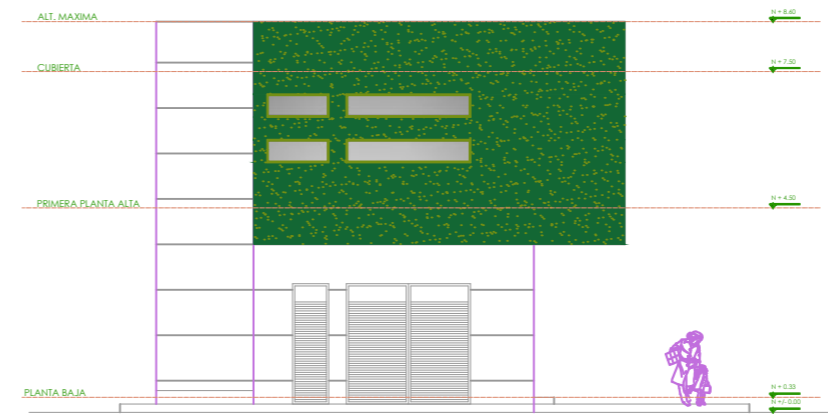

FACHADA LAT. IZQUIERDA CALLE CHILE
Esc.: 1:175