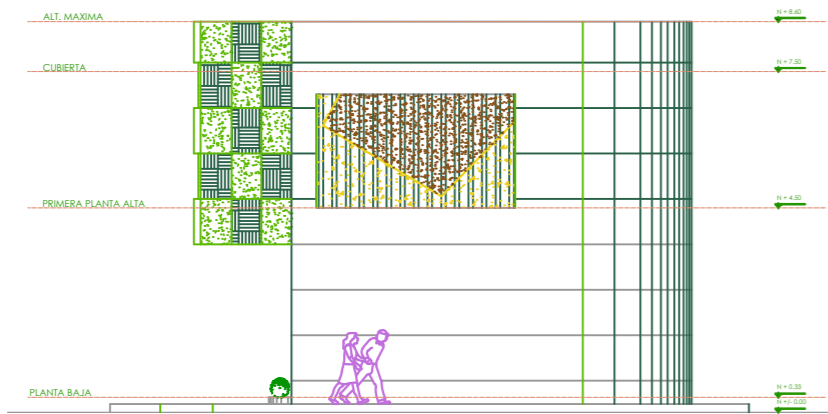

FACHADA LAT. DERECHA CHIMBORAZO
Esc.: 1:175