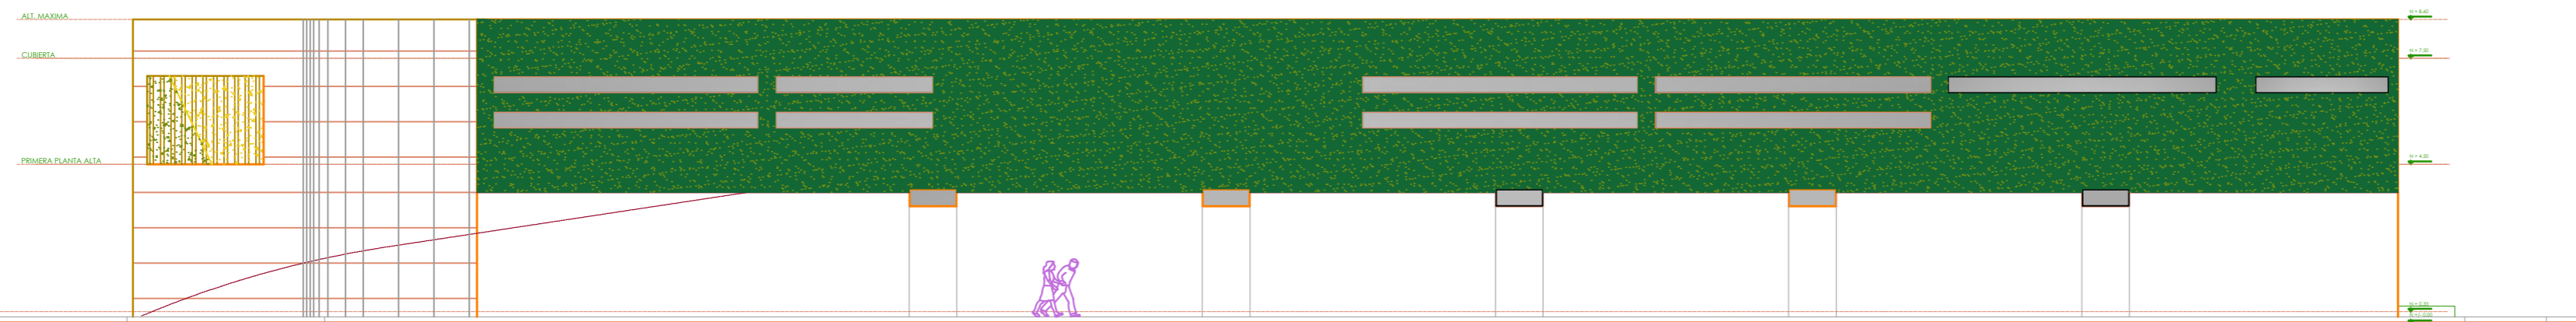

FACHADA POSTERIOR AV. OLMEDO
Esc.: 1:175