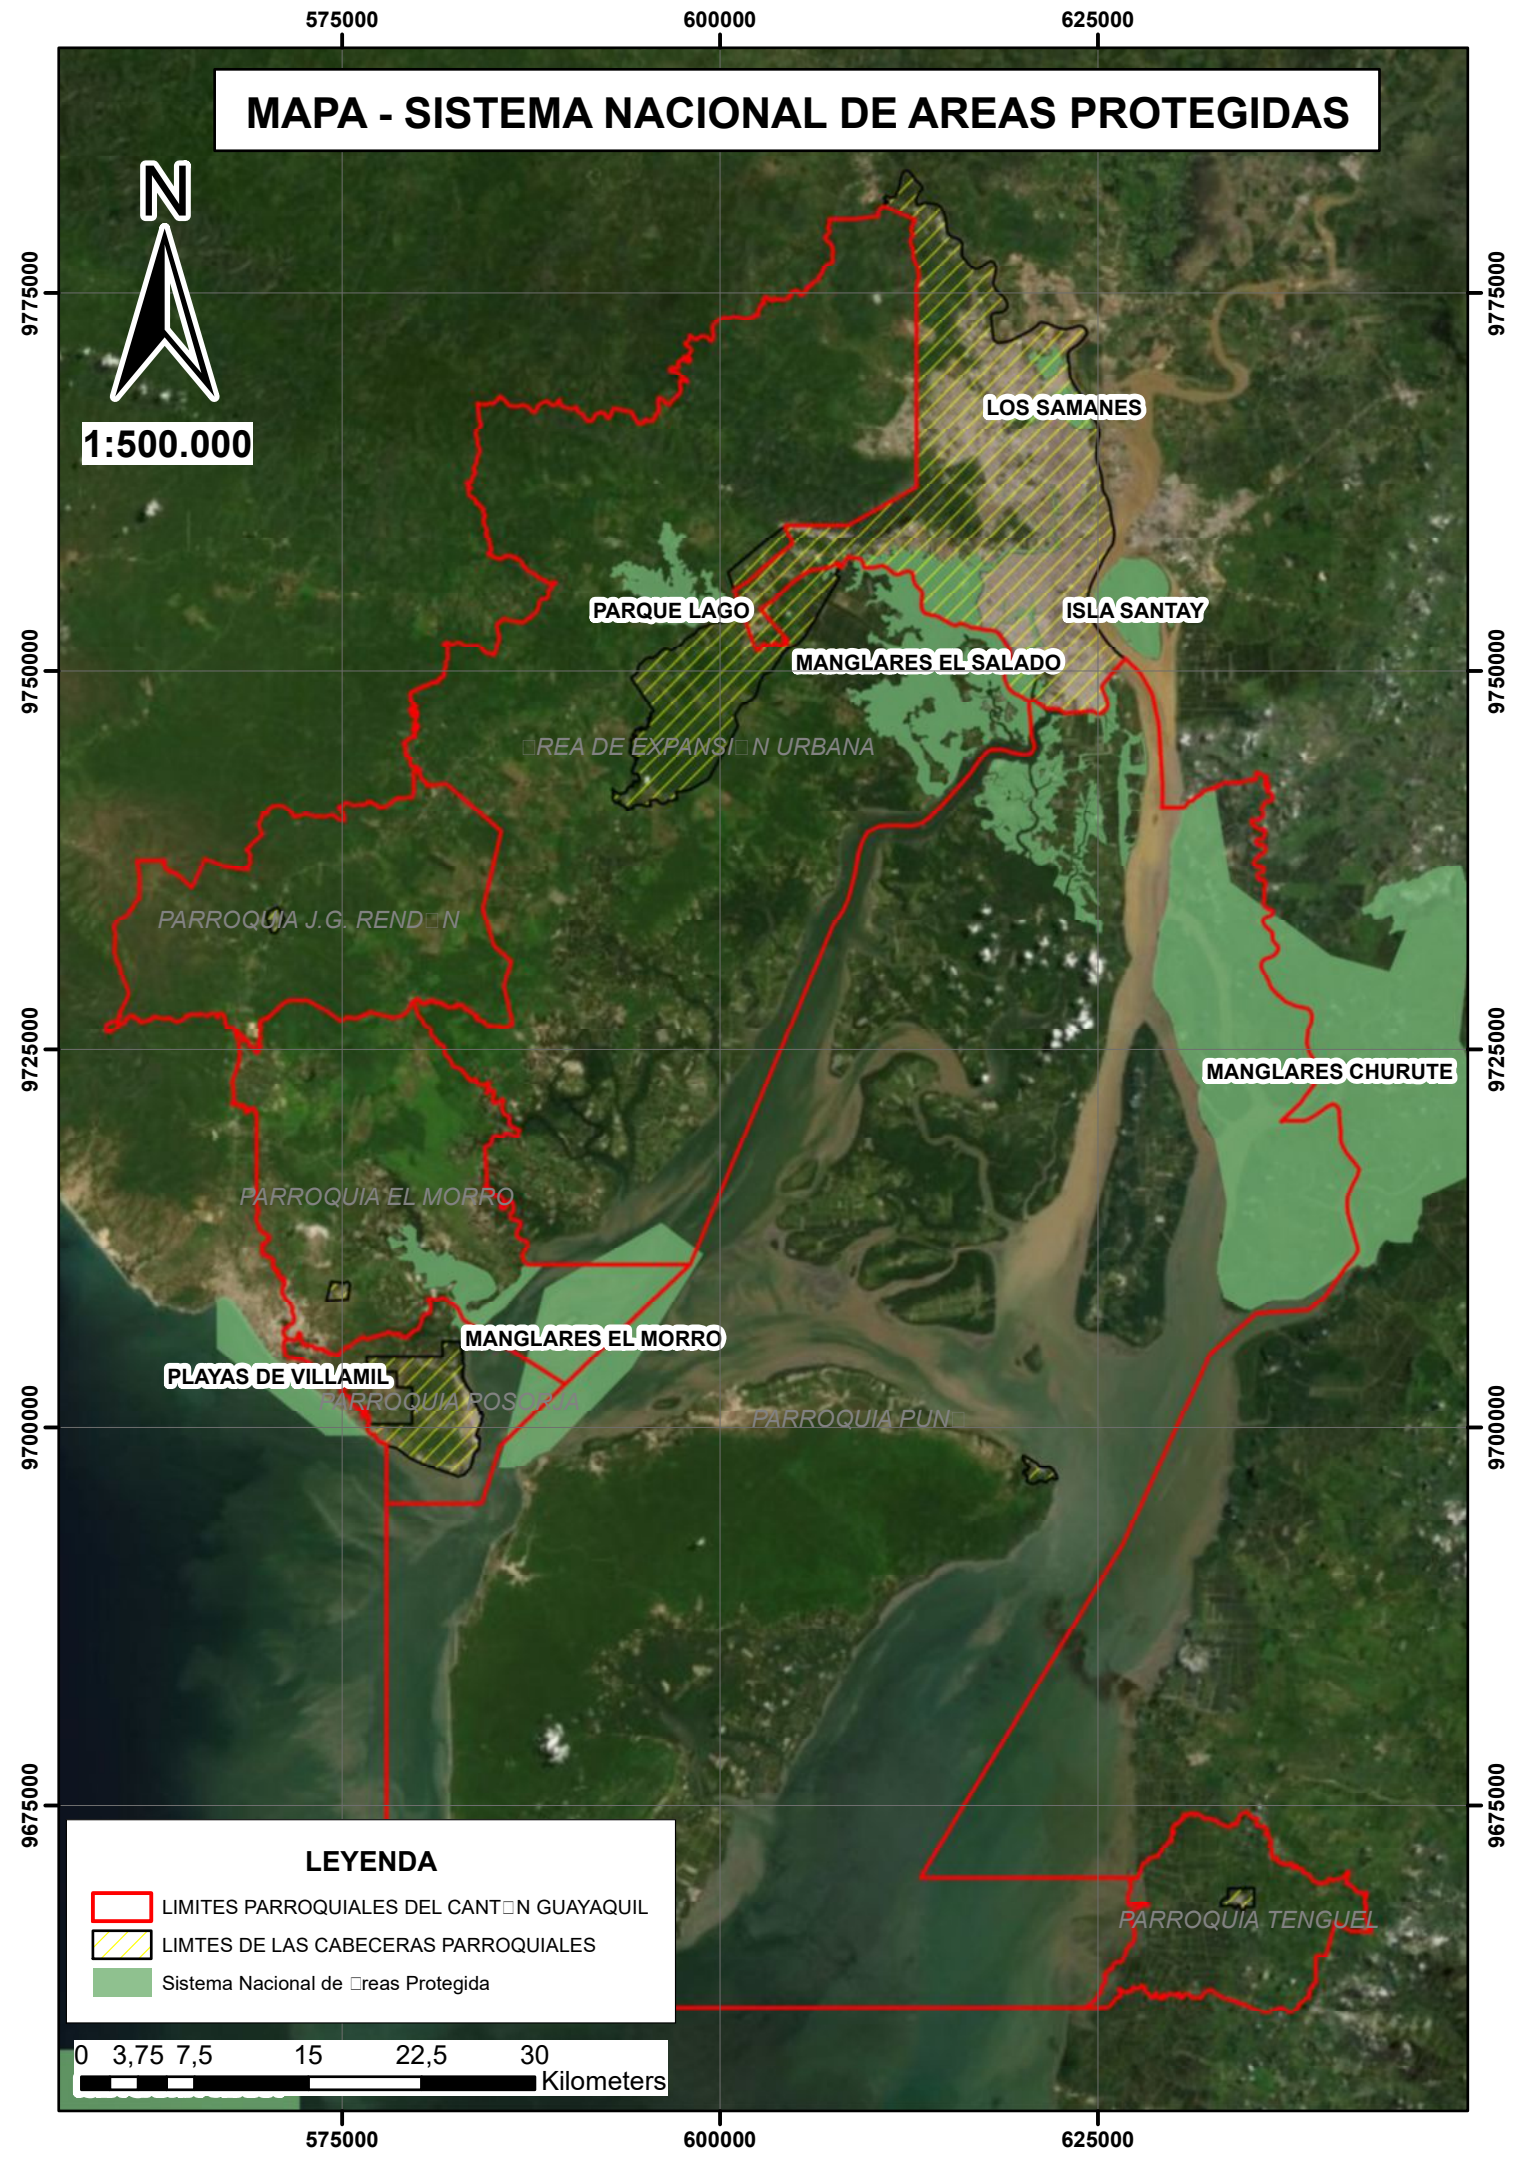

MAPA - SISTEMA NACIONAL DE AREAS PROTEGIDAS

1:500.000

LEYENDA

-  LIMITES PARROQUIALES DEL CANTÓN GUAYAQUIL
-  LIMITES DE LAS CABECERAS PARROQUIALES
-  Sistema Nacional de Áreas Protegida

575000 600000 625000